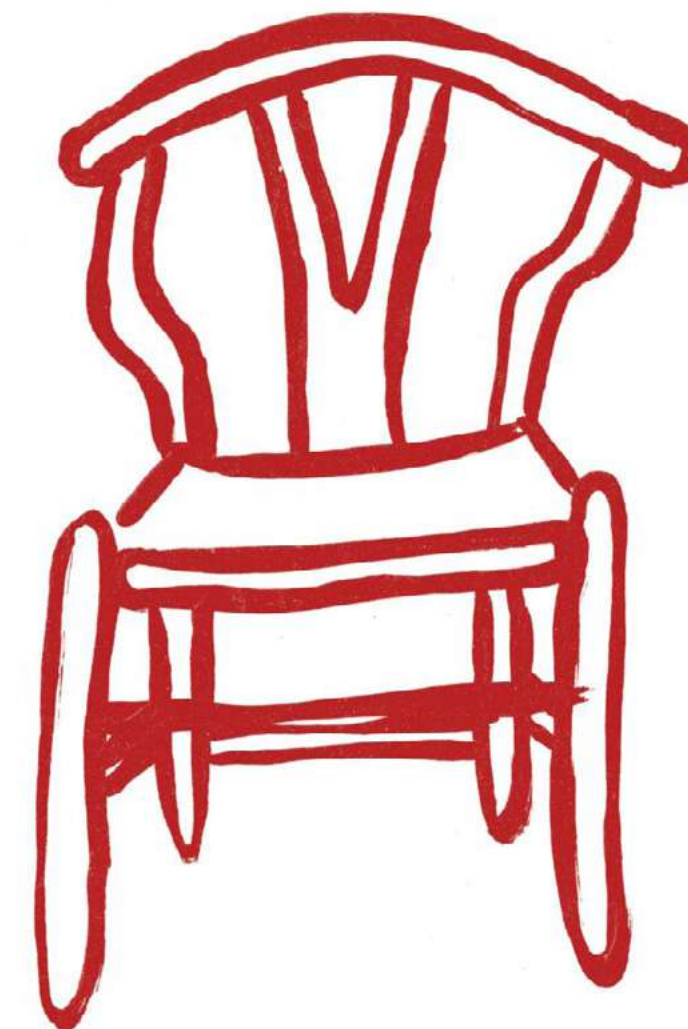

Silla Roja

Marco

- Negro
- Blanco
- Madera Claro

Tamaño

- CH
- M
- G

PRÊTA POSTER

PERSONAS

Vincent